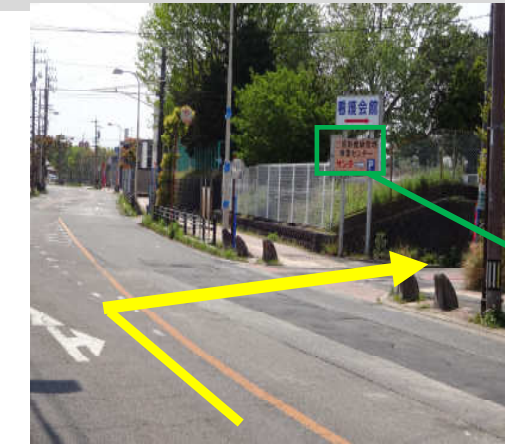

三重県健康管理  
事業センター  
サンテ

徒歩の方は、こちらの出入口からお入りいただけます。

附属小学校  
前バス停

附属小学校  
前バス停

鳥居町バス停

鳥居町バス停