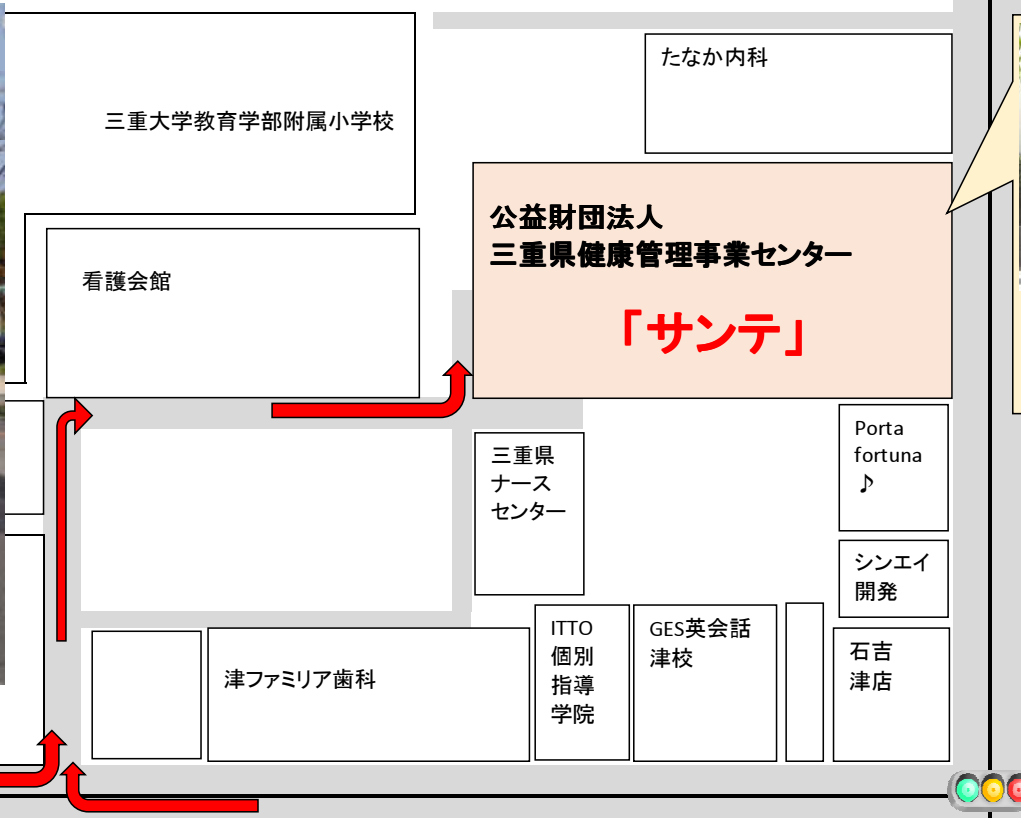

三重県健康管理  
事業センター  
サンテ

徒歩の方は、こちらの出入口からお入りいただけます。

附属小学校  
前バス停

附属小学校  
前バス停

鳥居町バス停

鳥居町バス停