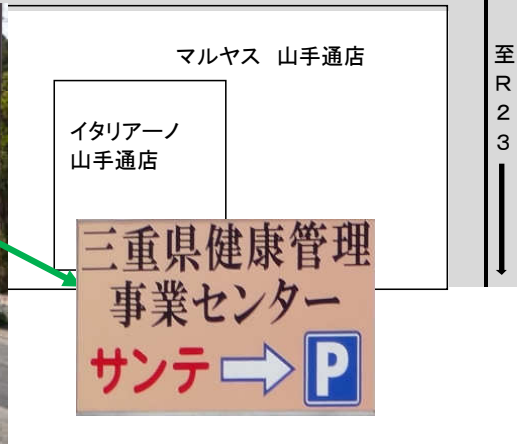

三重県健康管理  
事業センター  
サンテ

徒歩の方は、こちらの出入口からお入りいただけます。

附属小学校  
前バス停

附属小学校  
前バス停

鳥居町バス停

鳥居町バス停